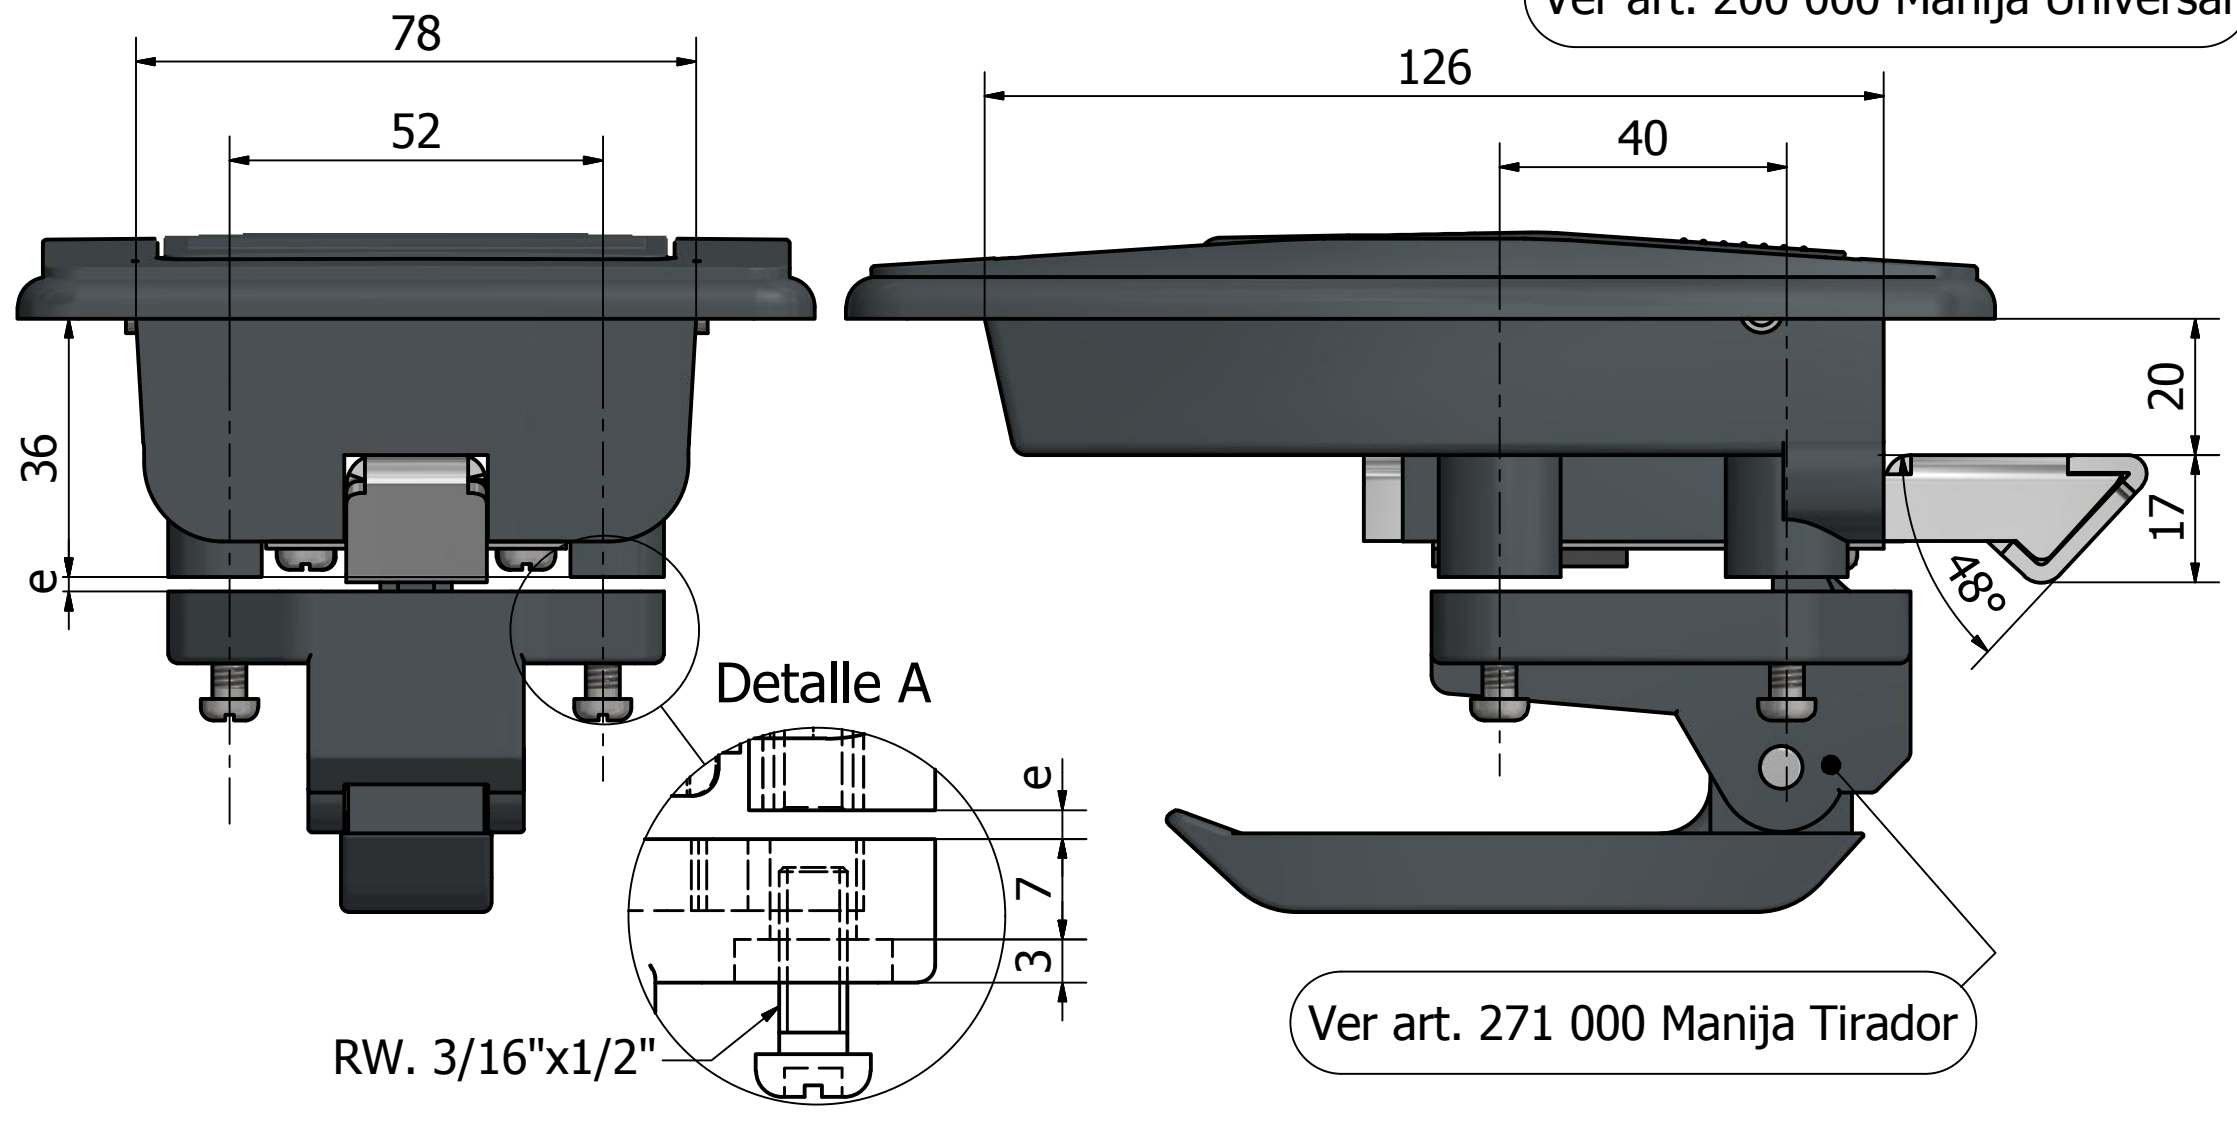

250 100 CERRADURA DE PESTILLO C/LLAVE Y TIRADOR

Nota:
 *"e" varia de acuerdo donde se instale el producto.
 *Consultar por otro largo de tornillo

ITEM	PART NUMBER	COLOR	MATERIAL
1	CAJA DE CERRADURA	NEGRO	NYLON
2	MANIJA EXT.	NEGRO	NYLON
3	EJE DE GIRO	GLB	METAL
4	JUNTA PERIMETRAL	NEGRO	PEBD-EVAX
5	PESTILLO DE TRABA	GLB	METAL
6	TAMBOR DE LLAVE	CROMO	METAL
7	TORNILLO- RW. 3/16" x12mm	GLB	METAL
8	BASE MANIJA TIRADOR	NEGRO	NYLON
9	MANIJA INT.	NEGRO	NYLON
10	EJE DE MANIJA TIRADOR	GLB	METAL

APLICACION: Puerta de cabina, etc