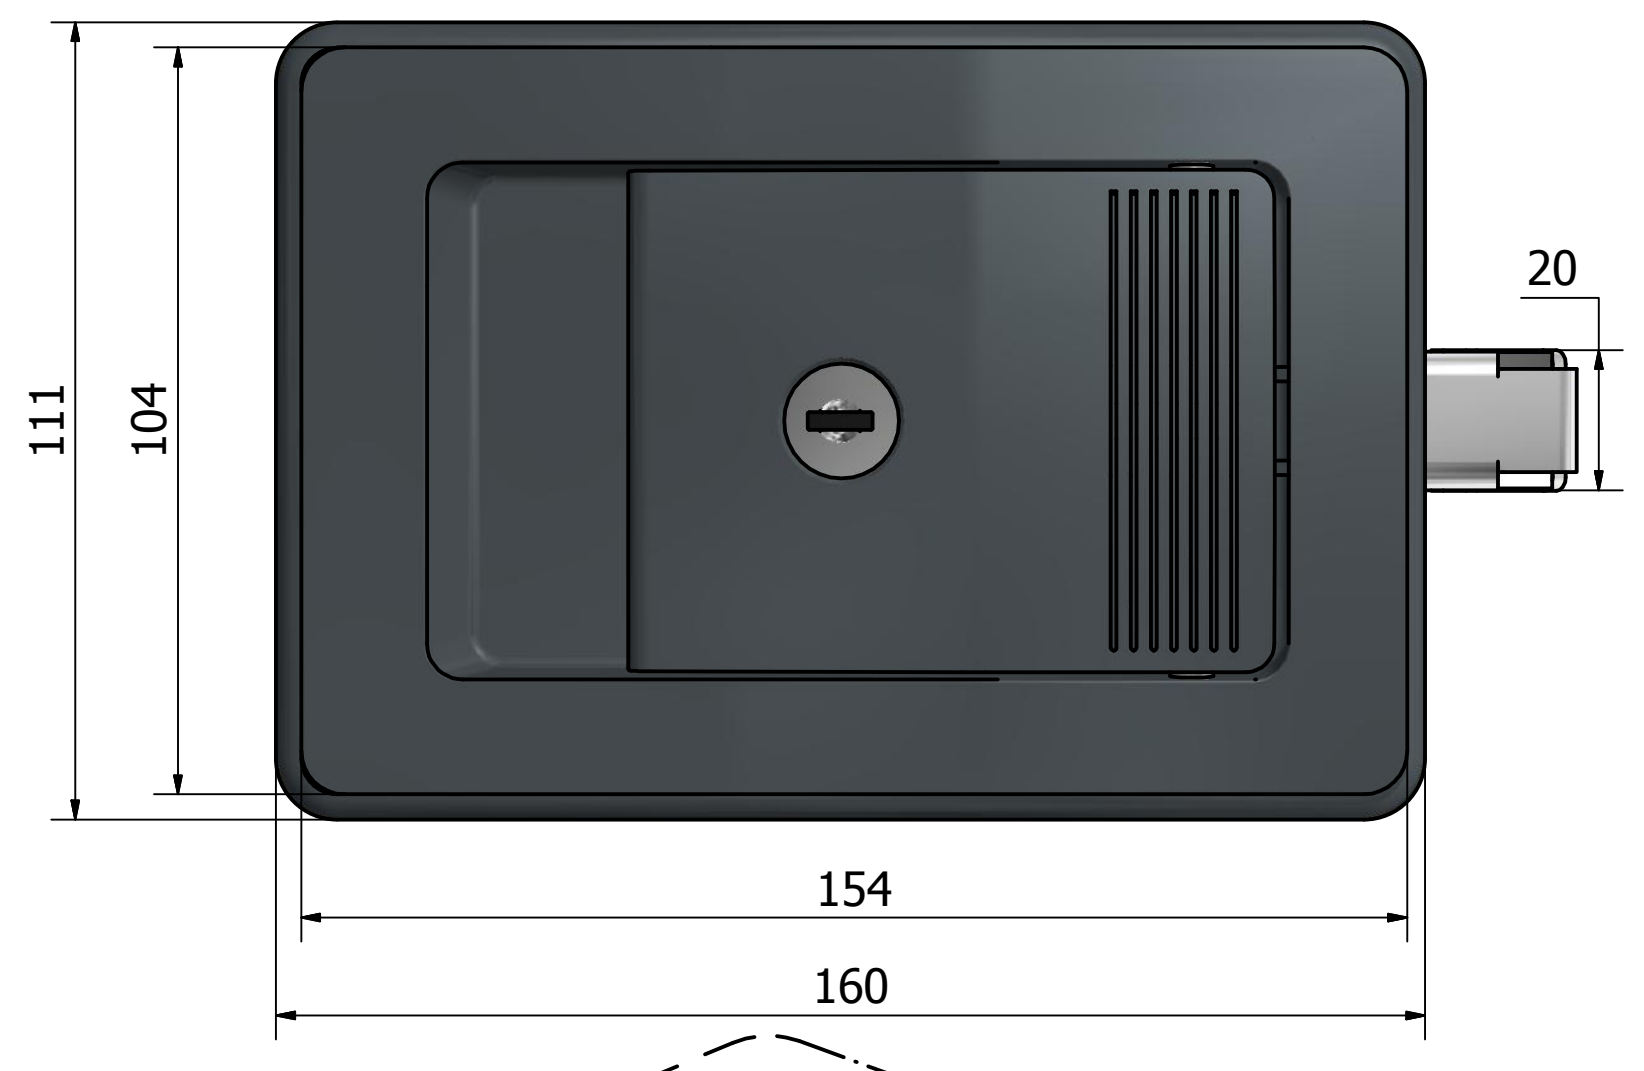

250 100 CERRADURA DE PESTILLO C/LLAVE Y TIRADOR

Nota:
 *"e" varia de acuerdo donde se instale el producto.
 *Consultar por otro largo de tornillo

ITEM	PART NUMBER	COLOR	MATERIAL
1	CAJA DE CERRADURA	NEGRO	NYLON
2	MANIJA EXT.	NEGRO	NYLON
3	EJE DE GIRO	GLB	METAL
4	JUNTA PERIMETRAL	NEGRO	PEBD-EVAX
5	PESTILLO DE TRABA	GLB	METAL
6	TAMBOR DE LLAVE	CROMO	METAL
7	TORNILLO- RW. 3/16" x12mm	GLB	METAL
8	BASE MANIJA TIRADOR	NEGRO	NYLON
9	MANIJA INT.	NEGRO	NYLON
10	EJE DE MANIJA TIRADOR	GLB	METAL

APLICACION: Puerta de cabina, etc