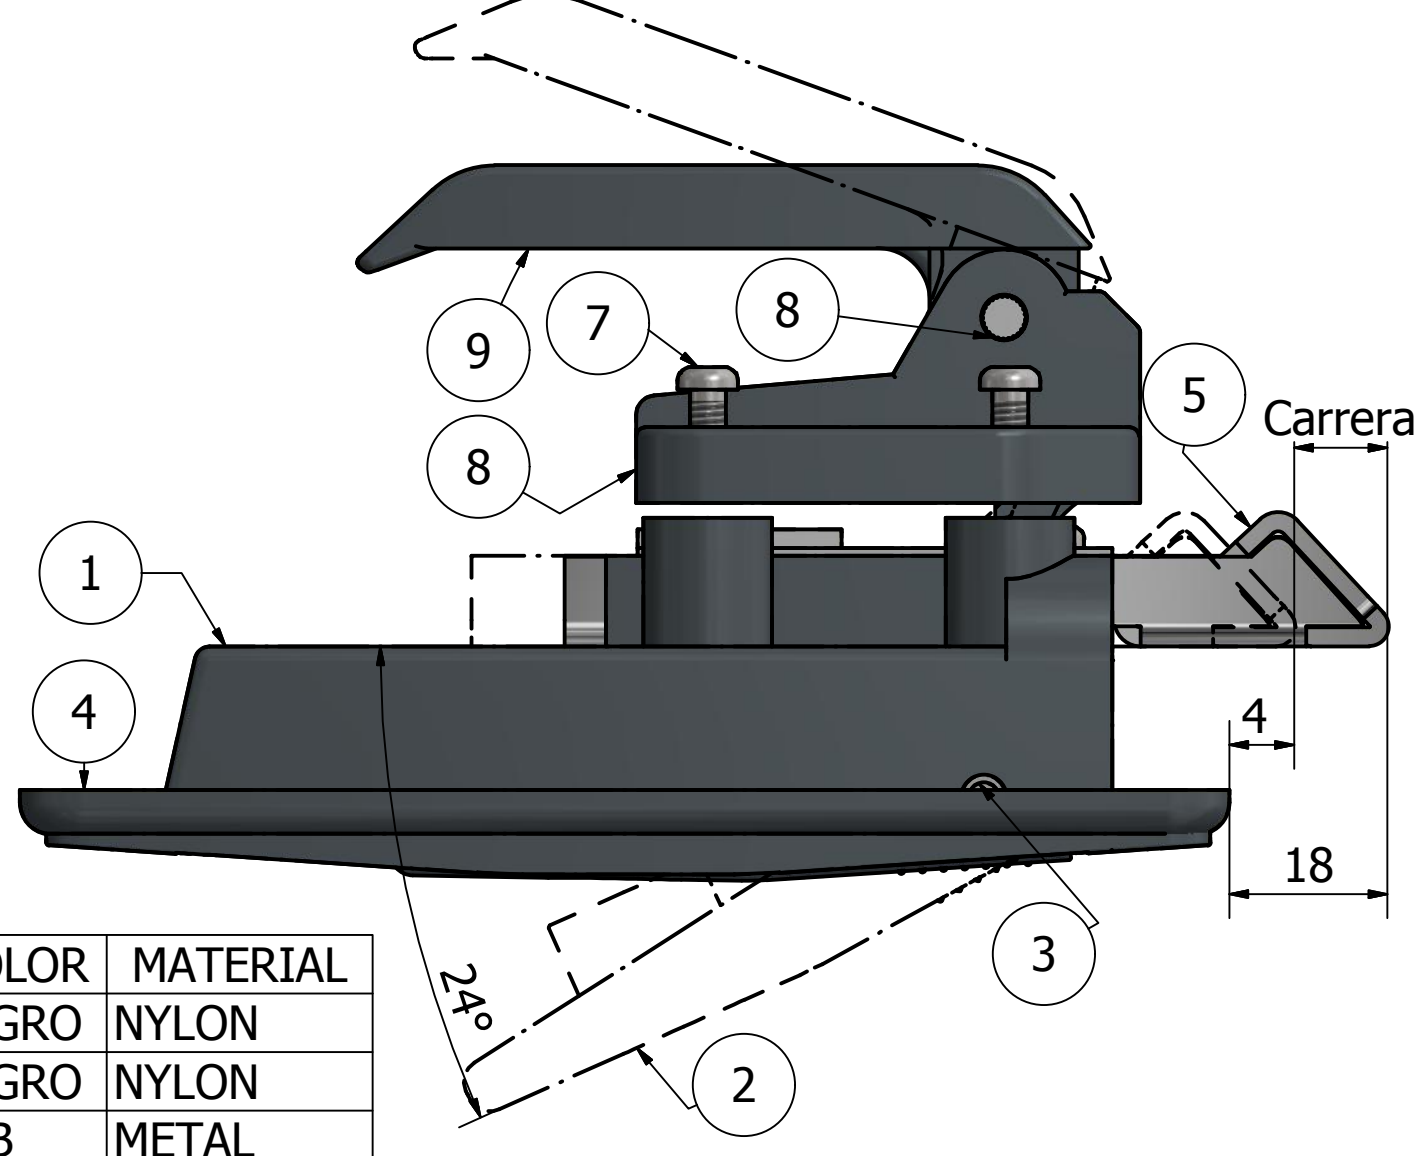

250 100 CERRADURA DE PESTILLO C/LLAVE Y TIRADOR

Nota:
 *"e" varia de acuerdo donde se instale el producto.
 *Consultar por otro largo de tornillo

ITEM	PART NUMBER	COLOR	MATERIAL
1	CAJA DE CERRADURA	NEGRO	NYLON
2	MANIJA EXT.	NEGRO	NYLON
3	EJE DE GIRO	GLB	METAL
4	JUNTA PERIMETRAL	NEGRO	PEBD-EVAX
5	PESTILLO DE TRABA	GLB	METAL
6	TAMBOR DE LLAVE	CROMO	METAL
7	TORNILLO- RW. 3/16" x12mm	GLB	METAL
8	BASE MANIJA TIRADOR	NEGRO	NYLON
9	MANIJA INT.	NEGRO	NYLON
10	EJE DE MANIJA TIRADOR	GLB	METAL

APLICACION: Puerta de cabina, etc